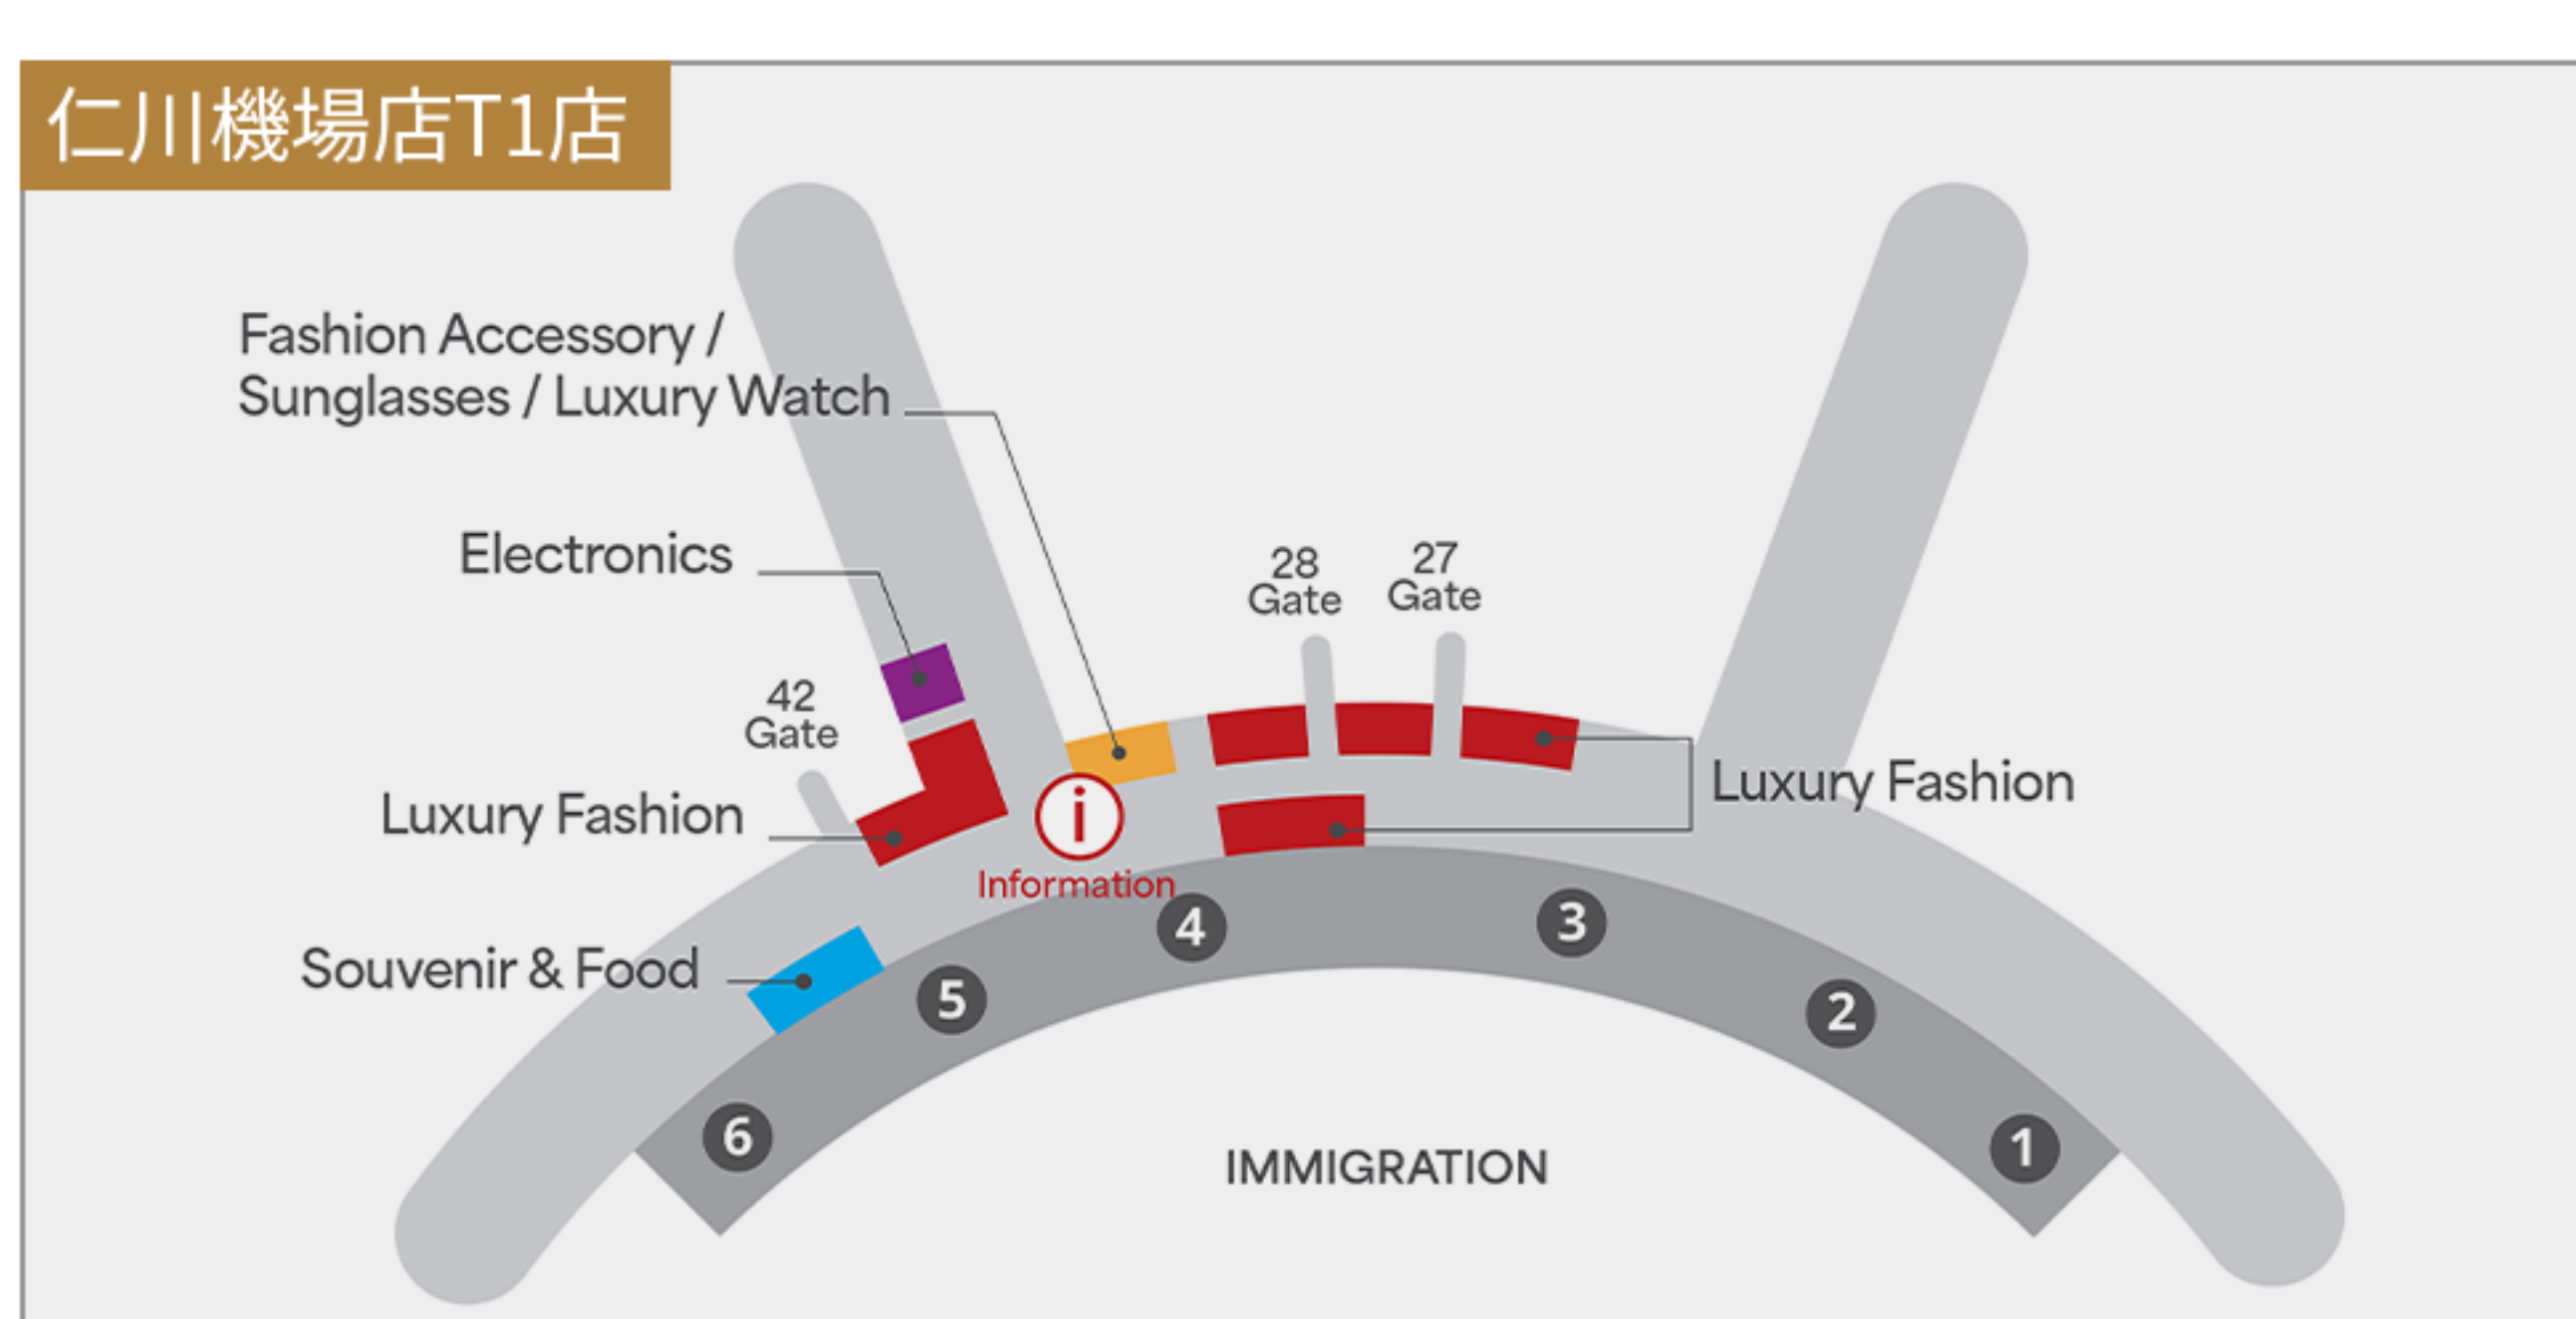

仁川機場店T1店
地址 仁川廣域市中區機場路272 仁川國際機場第1航廈
營業時間 6:30~21:30 (全年無休)
電話 +82-2-2163-6215 / +86-4001-200-362