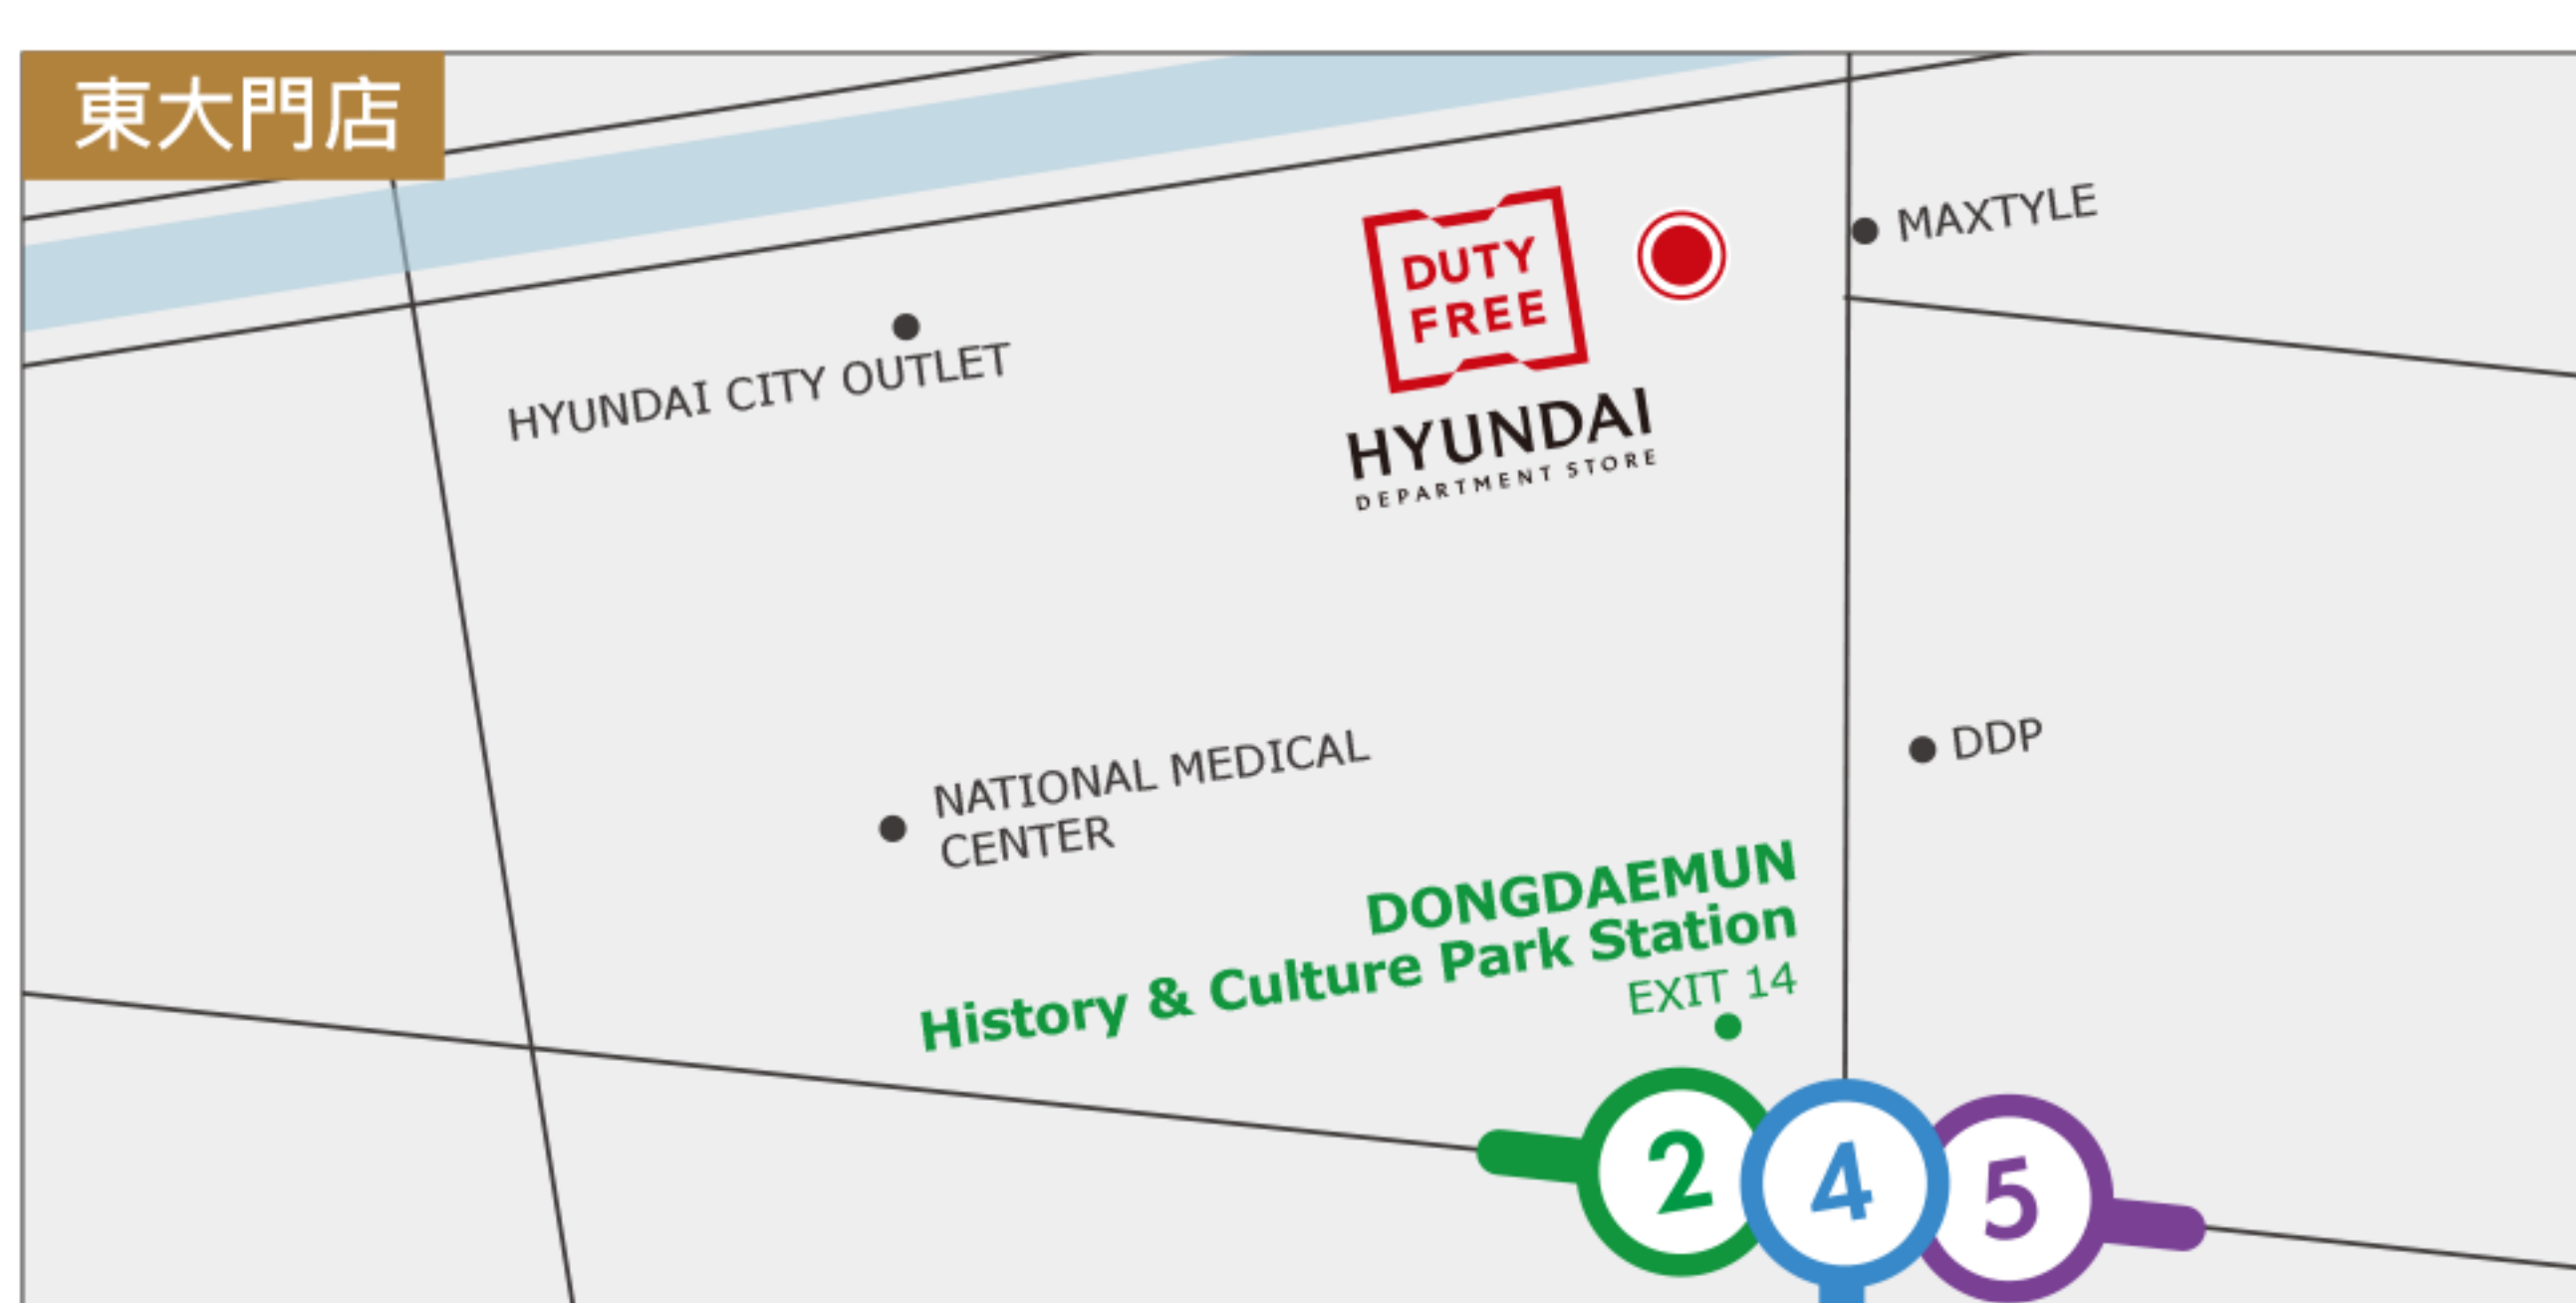

LOCATION

貿易中心店
 地址 首爾特別市江南區德黑蘭路 517, 8-9-10樓
 營業時間 9:30 - 20:00(全年無休)
 電話 +82-1811-6688

東大門店
 地址 首爾特別市中區獎忠壇路 275 都塔 6-13樓
 營業時間 11:00 - 22:00(全年無休)
 電話 +82-1811-6688

仁川機場店T1店
 地址 仁川廣域市中區機場路272 仁川國際機場第1航廈
 營業時間 6:30~21:30 (全年無休)
 電話 +82-2-2163-6215 / +86-4001-200-362

What's next? Korea 下一站, 韓國! SPECIAL COUPON

活動期間 | 2023.11.01~2023.12.31
 參與對象 | 所有外國籍自由旅行客
 適用分店 | 貿易中心店、東大門店

持本人護照與本優惠兌換券前往會員服務中心
 加入會員後即可領取

每日最高可享

425,000韓元優惠

NOW PAY

加入會員 735 / TH20230400061

注意事項

- 本活動僅限外國籍自由旅行客(FIT)參加
- NOWPAY是可於實體賣場使用的結帳服務優惠，如欲使用NOWPAY須先加入現代免稅店會員
- 欲使用當日NOWPAY優惠須購買至一定以上金額
- NOWPAY優惠僅限領取當日使用
- 本活動1人一日限參加1次，另外每張結帳收據僅能使用1種NOWPAY優惠
- 現代免稅店會員服務中心位置為貿易中心店10樓與東大門店13樓

如何領取
 NOW PAY
 優惠?