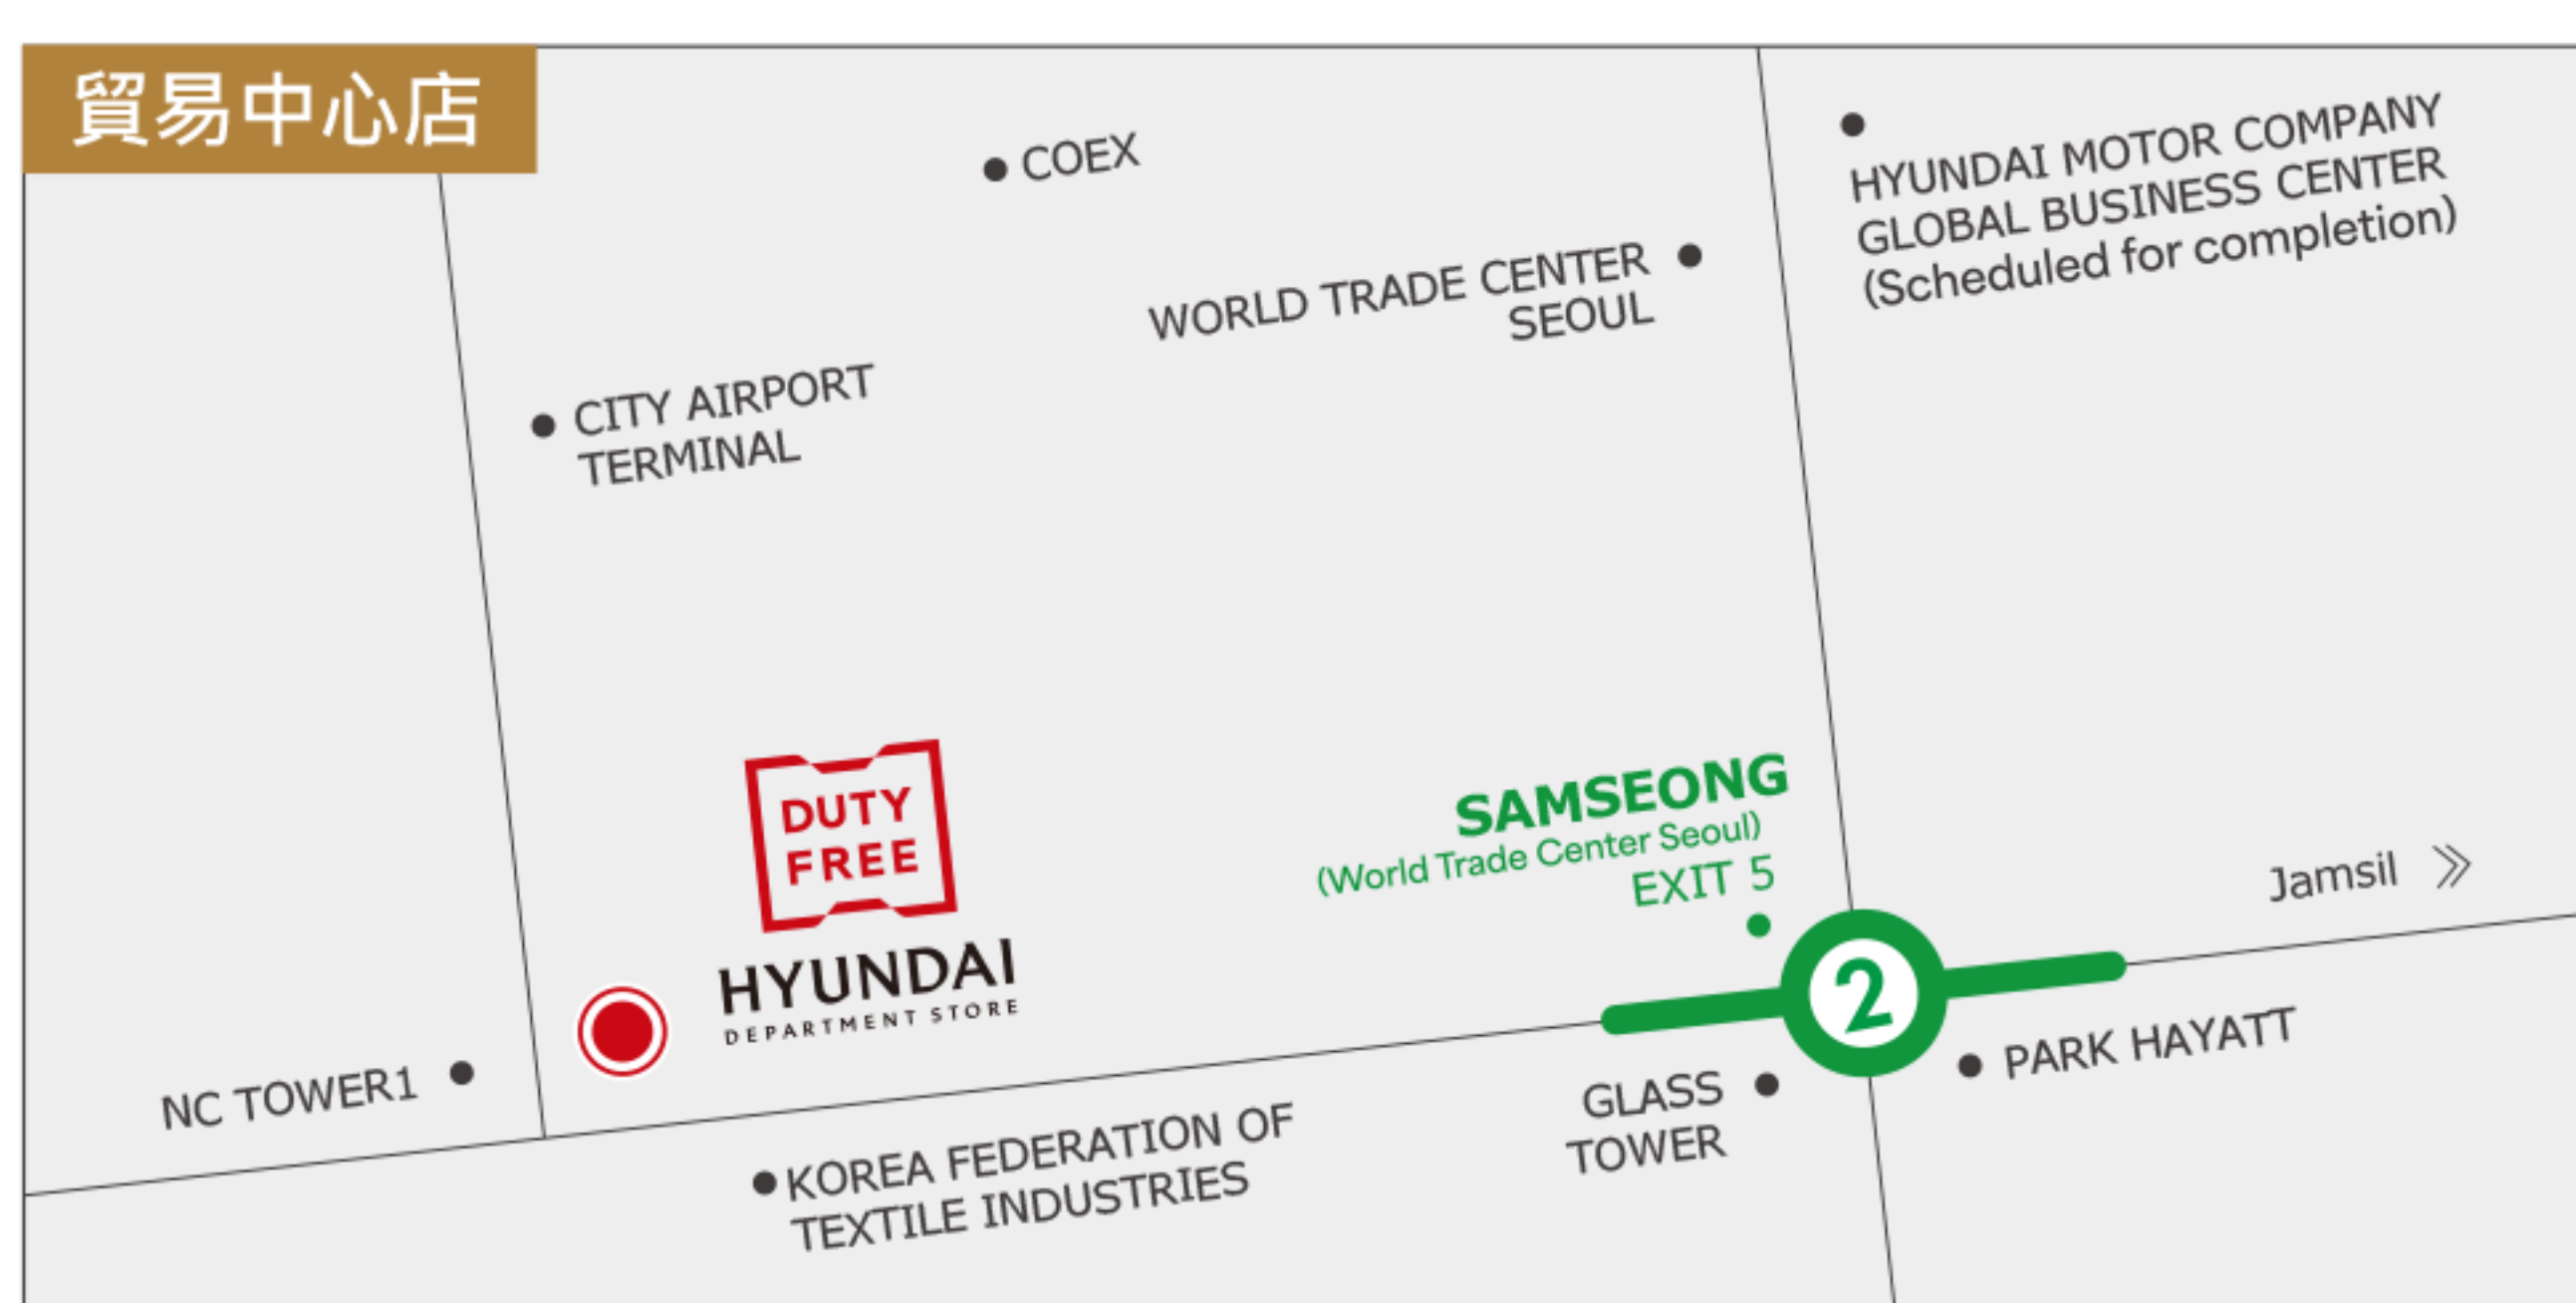

LOCATION

貿易中心店
 地址 首爾特別市江南區德黑蘭路 517, 8-9-10樓
 營業時間 9:30 - 20:00(全年無休)
 電話 +82-1811-6688

東大門店
 地址 首爾特別市中區獎忠壇路 275 都塔 6-13樓
 營業時間 11:00 - 22:00(全年無休)
 電話 +82-1811-6688

仁川機場店T1店
 地址 仁川廣域市中區機場路272 仁川國際機場第1航廈
 營業時間 6:30~21:30 (全年無休)
 電話 +82-2-2163-6215 / +86-4001-200-362

What's next? Korea 下一站, 韓國! SPECIAL COUPON

活動期間 | 2023.11.01~2023.12.31
 參與對象 | 所有外國籍自由旅行客
 適用分店 | 貿易中心店、東大門店

持本人護照與本優惠兌換券前往會員服務中心
 加入會員後即可領取

每日最高可享

425,000韓元優惠

NOW PAY

加入會員 735 / TH20230400061

注意事項